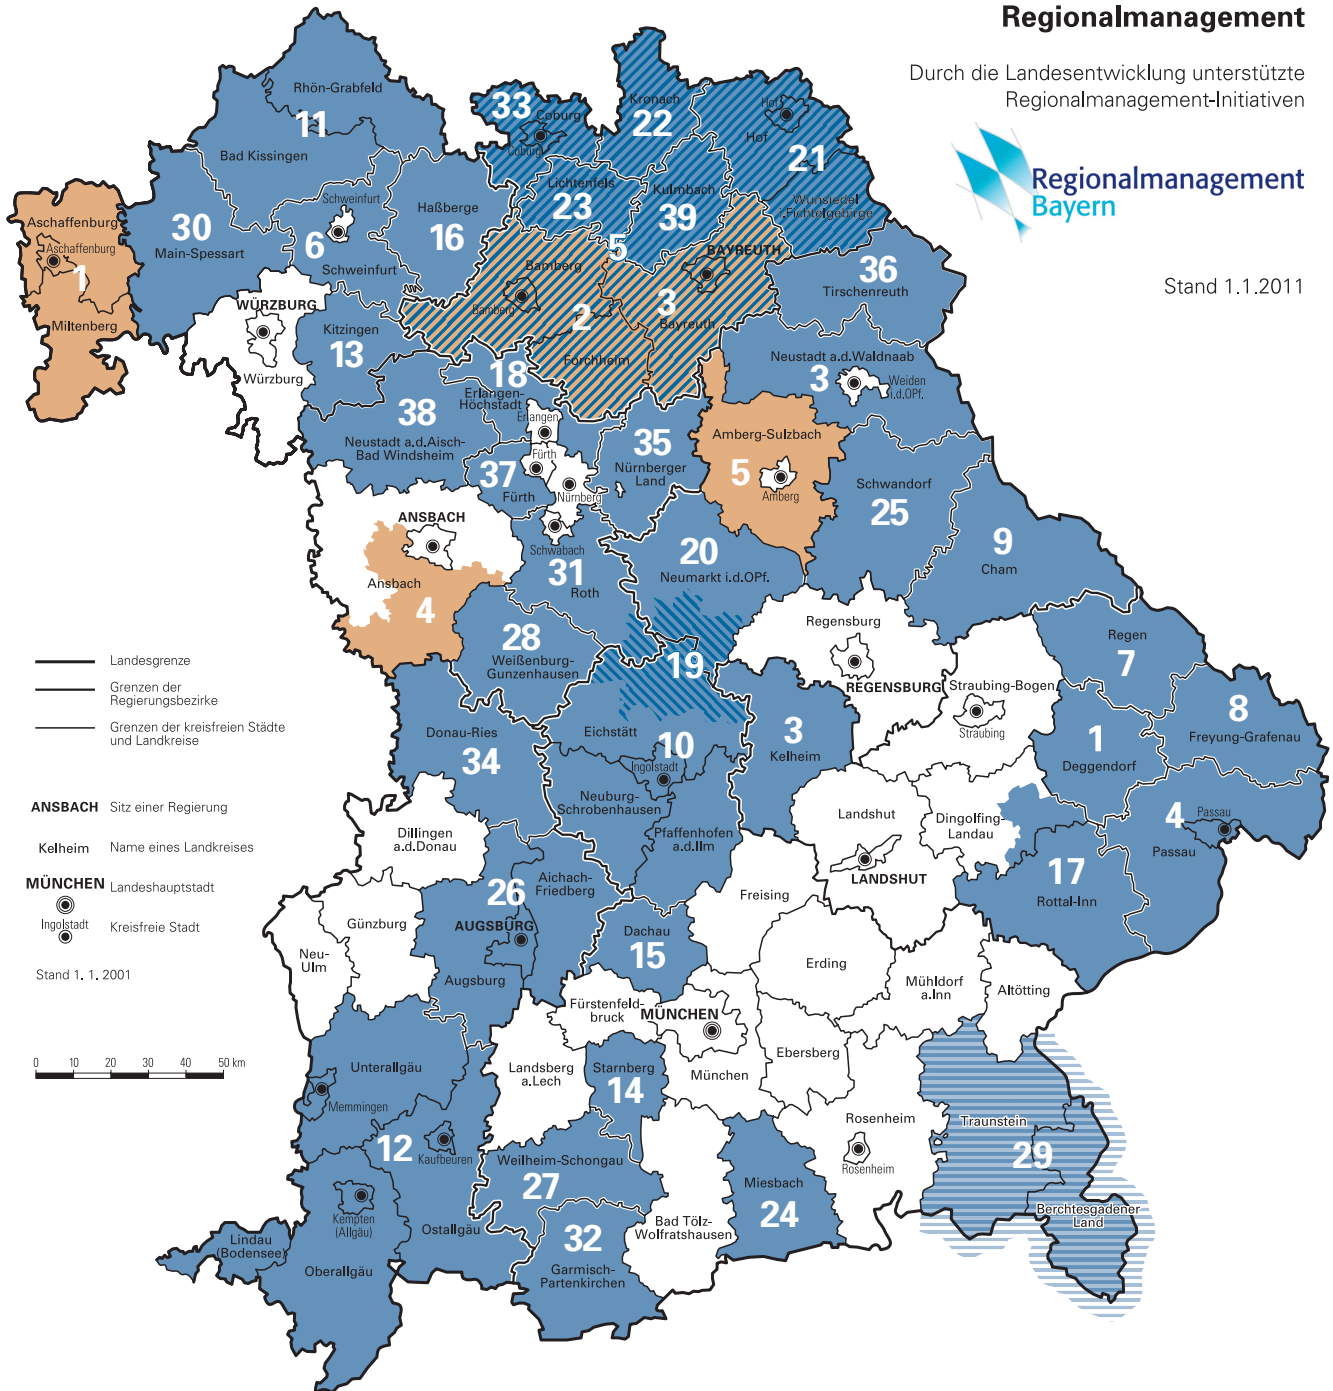

Regionalmanagement

Durch die Landesentwicklung unterstützte Regionalmanagement-Initiativen

Stand 1.1.2011

- Landesgrenze
- Grenzen der Regierungsbezirke
- Grenzen der kreisfreien Städte und Landkreise

- ANSBACH** Sitz einer Regierung
- Kelheim** Name eines Landkreises
- MÜNCHEN** Landeshauptstadt
- Ingolstadt** Kreisfreie Stadt

In Umsetzungsphase

- | | |
|---|--|
| <ul style="list-style-type: none"> 1 Deggendorf 2 Kelheim 3 Neustadt a.d.Waldnaab 4 Region Passau 5 Region Oberfranken 6 Schweinfurt 7 Regen 8 Freyung-Grafenau 9 Cham 10 Region Ingolstadt 11 Rhön-Grabfeld/Bad Kissingen | <ul style="list-style-type: none"> 12 Region Allgäu 13 Kitzingen 14 Starnberg 15 Dachau 16 Haßberge 17 XperRegio 18 Erlangen-Höchstadt 19 Altmühl-Jura 20 Neumarkt i.d.OPf. 21 Hochfranken 22 Kronach |
|---|--|

- 23 Lichtenfels
- 24 Miesbach
- 25 Schwandorf
- 26 Region Augsburg
- 27 Weilheim-Schongau
- 28 Weißenburg-Gunzenhausen
- 29 EuRegio Salzburg Berchtesgadener Land-Traunstein
- 30 Main-Spessart
- 31 Roth
- 32 Garmisch-Partenkirchen
- 33 Region Coburg
- 34 Donau-Ries

- 35 Nürnberger Land
- 36 Tirschenreuth
- 37 Fürth
- 38 Neustadt a.d.Aisch-Bad Windsheim
- 39 Kulmbach

Förderung ausgelaufen

- 1 Region Bayerischer Untermain
- 2 Region Bamberg-Forchheim
- 3 Region Bayreuth
- 4 Region Hesselberg
- 5 Region Amberg-Sulzbach