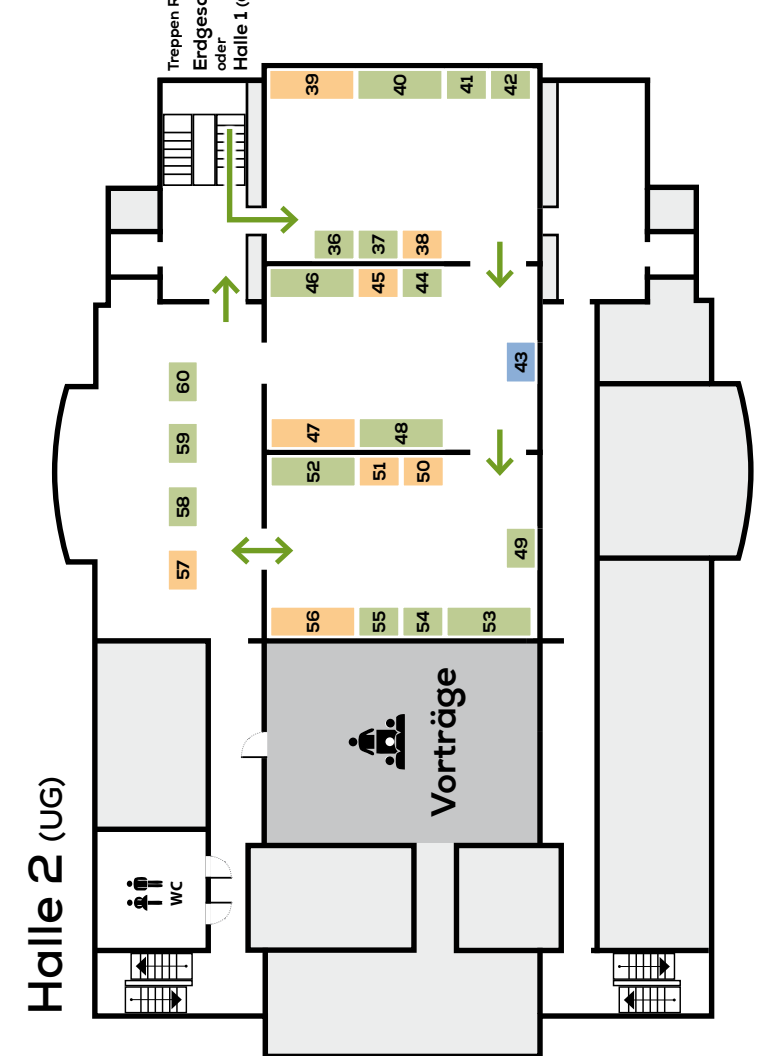

Plane deinen Messe-Rundgang

Welcher Typ bist Du?
Mache den Orientierungstest und
finde es in 5 Minuten heraus.

Direkt hier auf
der Messe an
unserer
Tablet-Station

Stand	Aussteller	Typ	Art
60	****Hotel Karma Bavaria	Praktisch, Kreativ, Sozial	Ausbildung, Studium, Duales Studium, Praktikum, Auslandsaufenthalt
24	Agentur für Arbeit Rosenheim	Praktisch, Kreativ, Sozial	Ausbildung, Studium, Duales Studium, Praktikum, Auslandsaufenthalt
38	Amtsgericht Miesbach	Praktisch, Kreativ, Sozial	Ausbildung, Studium, Duales Studium, Praktikum, Auslandsaufenthalt
44	Arabella Alpenhotel	Praktisch, Kreativ, Sozial	Ausbildung, Studium, Duales Studium, Praktikum, Auslandsaufenthalt
19	Autohaus Kathan GmbH	Praktisch, Kreativ, Sozial	Ausbildung, Studium, Duales Studium, Praktikum, Auslandsaufenthalt
36	Autohaus Pusl	Praktisch, Kreativ, Sozial	Ausbildung, Studium, Duales Studium, Praktikum, Auslandsaufenthalt
57	Bayer. Landespolizei - Einstellungsberatung	Praktisch, Kreativ, Sozial	Ausbildung, Studium, Duales Studium, Praktikum, Auslandsaufenthalt
16	BAYERISCHES ROTES KREUZ	Praktisch, Kreativ, Sozial	Ausbildung, Studium, Duales Studium, Praktikum, Auslandsaufenthalt
37	Beckord & Niedlich Patentanwälte	Praktisch, Kreativ, Sozial	Ausbildung, Studium, Duales Studium, Praktikum, Auslandsaufenthalt
13	Best Western Premier Bayerischer Hof Miesbach	Praktisch, Kreativ, Sozial	Ausbildung, Studium, Duales Studium, Praktikum, Auslandsaufenthalt
33	Brauereigasthof Hotel Aying	Praktisch, Kreativ, Sozial	Ausbildung, Studium, Duales Studium, Praktikum, Auslandsaufenthalt
39	Bundeswehr	Praktisch, Kreativ, Sozial	Ausbildung, Studium, Duales Studium, Praktikum, Auslandsaufenthalt
45	Caritaszentrum Miesbach - Kita Farbenfroh	Praktisch, Kreativ, Sozial	Ausbildung, Studium, Duales Studium, Praktikum, Auslandsaufenthalt
51	Dachdeckerinnung München-Oberbayern	Praktisch, Kreativ, Sozial	Ausbildung, Studium, Duales Studium, Praktikum, Auslandsaufenthalt
55	DAS TEGERNSEE	Praktisch, Kreativ, Sozial	Ausbildung, Studium, Duales Studium, Praktikum, Auslandsaufenthalt
54	data M Sheet Metal Solutions GmbH	Praktisch, Kreativ, Sozial	Ausbildung, Studium, Duales Studium, Praktikum, Auslandsaufenthalt
32	EF EDUCATION FIRST	Praktisch, Kreativ, Sozial	Ausbildung, Studium, Duales Studium, Praktikum, Auslandsaufenthalt
4	Fachhochschule Kufstein Tirol	Praktisch, Kreativ, Sozial	Ausbildung, Studium, Duales Studium, Praktikum, Auslandsaufenthalt
47	Fachklinik Bad Heilbrunn	Praktisch, Kreativ, Sozial	Ausbildung, Studium, Duales Studium, Praktikum, Auslandsaufenthalt
50	Finanzamt München	Praktisch, Kreativ, Sozial	Ausbildung, Studium, Duales Studium, Praktikum, Auslandsaufenthalt
43	FOM Hochschule	Praktisch, Kreativ, Sozial	Ausbildung, Studium, Duales Studium, Praktikum, Auslandsaufenthalt
46	FPS Werkzeugmaschinen GmbH	Praktisch, Kreativ, Sozial	Ausbildung, Studium, Duales Studium, Praktikum, Auslandsaufenthalt
11	Fremdspracheninstitut der Landeshauptstadt München	Praktisch, Kreativ, Sozial	Ausbildung, Studium, Duales Studium, Praktikum, Auslandsaufenthalt
9	FRITZMEIER	Praktisch, Kreativ, Sozial	Ausbildung, Studium, Duales Studium, Praktikum, Auslandsaufenthalt
6	funktionelles.de // Smartino GmbH & Co.KG	Praktisch, Kreativ, Sozial	Ausbildung, Studium, Duales Studium, Praktikum, Auslandsaufenthalt
27	Fussböden Zehetmair	Praktisch, Kreativ, Sozial	Ausbildung, Studium, Duales Studium, Praktikum, Auslandsaufenthalt
3	G. Schaller GmbH	Praktisch, Kreativ, Sozial	Ausbildung, Studium, Duales Studium, Praktikum, Auslandsaufenthalt
49	Hexal AG	Praktisch, Kreativ, Sozial	Ausbildung, Studium, Duales Studium, Praktikum, Auslandsaufenthalt
28	Hochschule München	Praktisch, Kreativ, Sozial	Ausbildung, Studium, Duales Studium, Praktikum, Auslandsaufenthalt
8	Hotel Bachmair Weissach GmbH & Co.KG	Praktisch, Kreativ, Sozial	Ausbildung, Studium, Duales Studium, Praktikum, Auslandsaufenthalt
41	ISKA Schön GmbH	Praktisch, Kreativ, Sozial	Ausbildung, Studium, Duales Studium, Praktikum, Auslandsaufenthalt